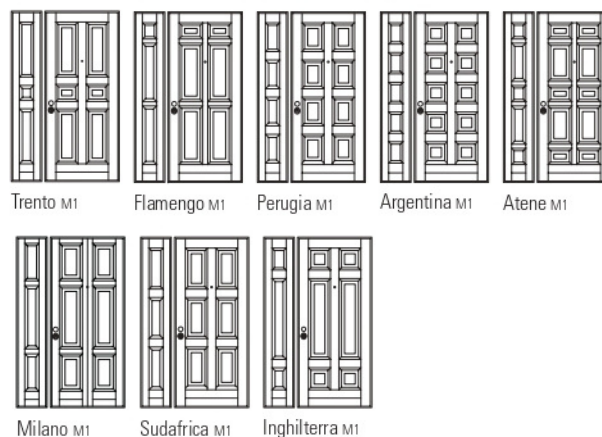

Les panneaux pour les environnements protégés ont été pensés pour des entrées situés sous les porches, les auvents et les lieux extérieurs couverts. Le département menuiserie Vighi les enrichit grâce à un travail de qualité artisanale avec des cadres, des traits et de décorations.

Menuiserie

M1 -1

M1 -2

M1 -3